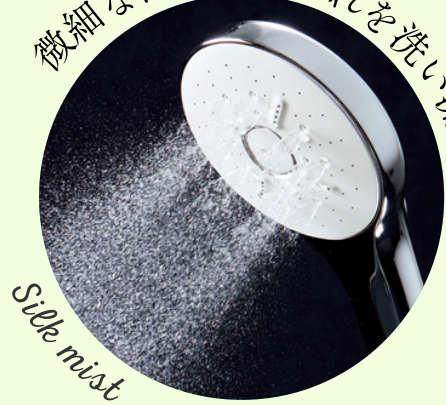

### 3つの機能

\*  
\*  
\*

微細な泡で皮脂汚れを洗い流す

強弱をつけた吐水で身体をほぐす

身体を包み込む浴び心地

*Silk mist*

*Power massage*

*Aqua spray*

シルクミスト

パワーマッサージ

アクアスプレー

詳細は裏面へ➡

## 素肌が喜ぶ！『シルクミスト』

皮脂汚れに特化したモード。  
 ウルトラファインバブルが毛穴に入り込むことで  
 皮脂汚れをしっかりと洗い流します。