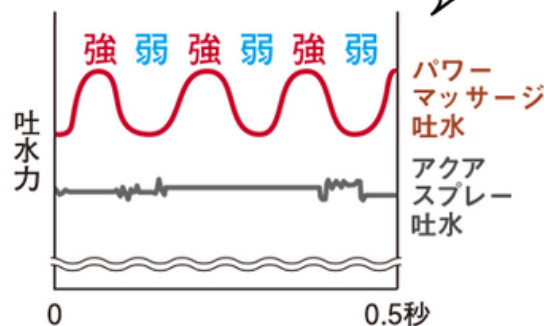

## 素肌が喜ぶ！『シルクミスト』

皮脂汚れに特化したモード。  
 ウルトラファインバブルが毛穴に入り込むことで  
 皮脂汚れをしっかりと洗い流します。

### 『ウルトラファインバブル』とは？

毛穴や毛髪よりも小さな泡で、**汚れを吸着してかきだす**  
 特徴があります。  
 また、**保温・保湿効果**を発揮することから、美容業界や  
 住設機器業界などが注目し、ウルトラファインバブルを  
 活用したさまざまな商品が販売されています。

ミスト水流1mlあたりの  
 ウルトラファインバブル  
**約7000万個**

## 疲れをときほぐす『パワーマッサージ』

肩・首・頭にダイレクトにアプローチ。  
 リズミカルに強弱をつけた吐水で  
 マッサージ感が得られ、疲れを癒します。

圧力変化で  
 心身ともに  
 リラックス！