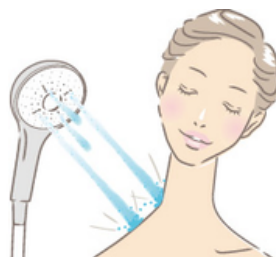

### 3つの機能

\*  
\*  
\*

微細な泡で皮脂汚れを洗い流す

強弱をつけた吐水で身体をほぐす

身体を包み込む浴び心地

*Silk mist*

*Power massage*

*Aqua spray*

## 素肌が喜ぶ！『シルクミスト』

皮脂汚れに特化したモード。  
 ウルトラファインバブルが毛穴に入り込むことで  
 皮脂汚れをしっかりと洗い流します。

### 『ウルトラファインバブル』とは？

毛穴や毛髪よりも小さな泡で、**汚れを吸着してかきだす**  
 特徴があります。  
 また、**保温・保湿効果**を発揮することから、美容業界や  
 住設機器業界などが注目し、ウルトラファインバブルを  
 活用したさまざまな商品が販売されています。

ミスト水流1mlあたりの  
 ウルトラファインバブル  
**約7000万個**

## 疲れをときほぐす『パワーマッサージ』

肩・首・頭にダイレクトにアプローチ。  
 リズミカルに強弱をつけた吐水で  
 マッサージ感が得られ、疲れを癒します。

圧力変化で  
 心身ともに  
 リラックス！