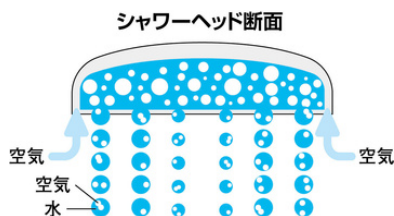

## 素肌が喜ぶ！『シルクミスト』

皮脂汚れに特化したモード。  
 ウルトラファインバブルが毛穴に入り込むことで  
 皮脂汚れをしっかりと洗い流します。

### 『ウルトラファインバブル』とは？

毛穴や毛髪よりも小さな泡で、**汚れを吸着してかきだす**  
 特徴があります。  
 また、**保温・保湿効果**を発揮することから、美容業界や  
 住設機器業界などが注目し、ウルトラファインバブルを  
 活用したさまざまな商品が販売されています。

ミスト水流1mlあたりの  
 ウルトラファインバブル  
**約7000万個**

## 疲れをときほぐす『パワーマッサージ』

肩・首・頭にダイレクトにアプローチ。  
 リズミカルに強弱をつけた吐水で  
 マッサージ感が得られ、疲れを癒します。

圧力変化で  
 心身ともに  
 リラックス！

## 浴び心地抜群！『アクアスプレー』

空気をたっぷり含んだ肌当たりの良い大粒の水滴  
 ですっきりと洗い上げます。  
 ボリュームのある浴び心地だけでなく、優れた  
 節水効果も実現します。

止水スイッチ付の場合  
 水道・ガスあわせて  
**年間約23,900円節約！**

※LIXIL調べ

お問い合わせはこちら

N X エネルギー九州株式会社

福岡支店	TEL 0940-32-0177	熊本支店	TEL 0964-23-3689
佐賀支店	TEL 0955-78-1168	鹿児島支店	TEL 0995-63-5313
長崎支店	TEL 0957-52-3714	宮崎支店	TEL 0984-24-5240
大分支店	TEL 0972-82-3225		