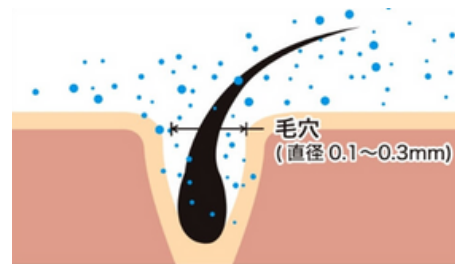

### 3つの機能

\*  
\*  
\*

微細な泡で皮脂汚れを洗い流す

強弱をつけた吐水で身体をほぐす

身体を包み込む浴び心地

*Silk mist*

*Power massage*

*Aqua spray*

シルクミスト

パワーマッサージ

アクアスプレー

詳細は裏面へ➡

## 素肌が喜ぶ！『シルクミスト』

皮脂汚れに特化したモード。  
 ウルトラファインバブルが毛穴に入り込むことで  
 皮脂汚れをしっかりと洗い流します。