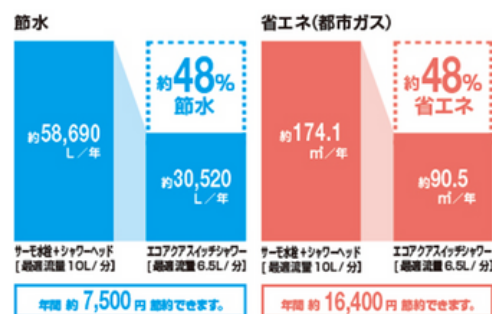

## 疲れをときほぐす『パワーマッサージ』

肩・首・頭にダイレクトにアプローチ。  
 リズミカルに強弱をつけた吐水で  
 マッサージ感が得られ、疲れを癒します。

圧力変化で  
 心身ともに  
 リラックス！

## 浴び心地抜群！『アクアスプレー』

空気をたっぷり含んだ肌当たりの良い大粒の水滴  
 ですっきりと洗い上げます。  
 ボリュームのある浴び心地だけでなく、優れた  
 節水効果も実現します。

止水スイッチ付の場合  
 水道・ガスあわせて  
**年間約23,900円節約！**

※LIXIL調べ

お問い合わせはこちら

N X エネルギー九州株式会社

福岡支店	TEL 0940-32-0177	熊本支店	TEL 0964-23-3689
佐賀支店	TEL 0955-78-1168	鹿児島支店	TEL 0995-63-5313
長崎支店	TEL 0957-52-3714	宮崎支店	TEL 0984-24-5240
大分支店	TEL 0972-82-3225		